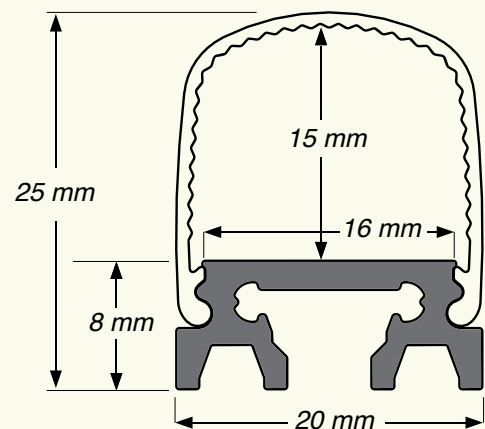

UITBREIDING SABAKOE RONDE DIFFUSER COLORPROFILE

De Sabakoe ronde diffuser Colorgetix Colorprofile led profiel is uit te breiden met verschillende accessoires. Van verschillende eindkappen voor de led profielen tot een ronde opal diffuser.

TOEPASSINGEN COLORGETIX COLORPROFILE LED PROFIELEN

Led profielen worden ingezet voor uiteenlopende verlichtingsprojecten. De mogelijkheden zijn eindeloos. Een led profiel is een mooie toevoeging op de gewone verlichting en geeft een led strip net wat meer cachet. De toepassingen van Colorprofile led profielen variëren enorm. Van privé woningen, winkels, horeca of kantoren. Monteer een led profiel aan de zijkant van een spiegel, aan meubelen of gebruik het om uw keuken te verlichten door een Colorgetix Colorprofile led profiel boven uw aanrecht te plaatsen. Ook uw trap kan met een led strip en een led profiel worden verlicht. Een led profiel neemt niet veel ruimte in beslag en is daardoor ook multifunctioneel inzetbaar.