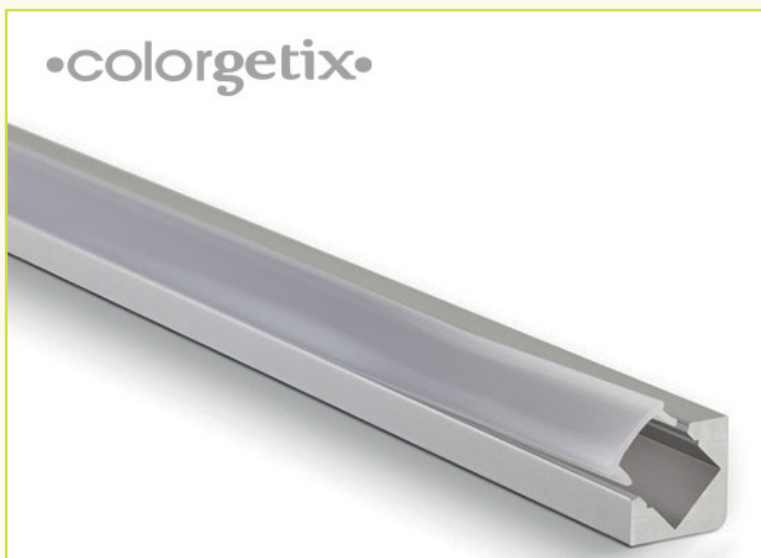

### KOEBIE 45° HOEK COLORGETIX COLORPROFILE

De Koebie is een 45° hoek led profiel uit de Colorprofile serie van Colorgetix. De Koebie is een led profiel gemaakt van hoogwaardig geanodiseerd aluminium. Een led profiel zorgt voor een prachtige afwerking van de led strips en wordt mede daarom voor uiteenlopende verlichtingsprojecten ingezet. Ook zorgt een led profiel voor een langere levensduur van led strips. een led profiel zorgt namelijk voor een uitstekende warmte afgifte.

### EIGENSCHAPPEN KOEBIE 45° HOEK COLORPROFILE LED PROFIEL

De Koebie 45° hoek led profiel uit de Colorgetix Colorprofile serie is een degelijke 45° hoek led profiel met een binnen breedte van 12,2mm en kan geplaatst worden in elke 45° hoek. De Colorgetix Colorprofile led profielen zijn gemaakt van geanodiseerd aluminium, wat inhoudt dat de led profielen voorzien zijn van een speciale laag waardoor de led profielen van Colorgetix niet kunnen roesten. De Colorgetix Colorprofile Koebie 45° hoek led profiel is verkrijgbaar in verschillende lengtes, en geschikt voor 12mm brede led strips.

### TOEPASSINGEN COLORGETIX COLORPROFILE LED PROFIELEN

Led profielen worden ingezet voor uiteenlopende verlichtingsprojecten. De mogelijkheden zijn eindeloos. Een led profiel is een mooie toevoeging op de gewone verlichting en geeft een led strip net wat meer cachet. De toepassingen van Colorprofile led profielen variëren enorm. Van privé woningen, winkels, horeca of kantoren. Monteer een led profiel aan de zijkant van een spiegel, aan meubelen of gebruik het om uw keuken te verlichten door een Colorgetix Colorprofile led profiel boven uw aanrecht te plaatsen. Ook uw trap kan met een led strip en een led profiel worden verlicht. Een led profiel neemt niet veel ruimte in beslag en is multifunctioneel inzetbaar.