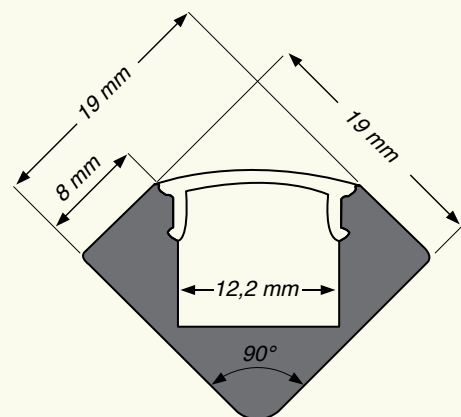

Koebie [HOEKPROFIEL]

KOEBIE 45° HOEK COLORGETIX COLORPROFILE

De Koebie is een 45° hoek led profiel uit de Colorprofile serie van Colorgetix. De Koebie is een led profiel gemaakt van hoogwaardig geanodiseerd aluminium. Een led profiel zorgt voor een prachtige afwerking van de led strips en wordt mede daarom voor uiteenlopende verlichtingsprojecten ingezet. Ook zorgt een led profiel voor een langere levensduur van led strips. een led profiel zorgt namelijk voor een uitstekende warmte afgifte.

EIGENSCHAPPEN KOEBIE 45° HOEK COLORPROFILE LED PROFIEL

De Koebie 45° hoek led profiel uit de Colorgetix Colorprofile serie is een degelijke 45° hoek led profiel met een binnen breedte van 12,2mm en kan geplaatst worden in elke 45° hoek. De Colorgetix Colorprofile led profielen zijn gemaakt van geanodiseerd aluminium, wat inhoudt dat de led profielen voorzien zijn van een speciale laag waardoor de led profielen van Colorgetix niet kunnen roesten. De Colorgetix Colorprofile Koebie 45° hoek led profiel is verkrijgbaar in verschillende lengtes, en geschikt voor 12mm brede led strips.

UITBREIDING KOEBIE 45° HOEK COLORPROFILE

De Koebie Colorgetix Colorprofile led profiel is uit te breiden met verschillende accessoires. Van verschillende eindkappen voor de led profielen tot verschillende diffusers, zoals een transparante diffuser, frosted diffuser of een opal diffuser. Tevens zijn er voor de Colorgetix Koebie Colorprofile speciale Montageklemmen te leveren.

TOEPASSINGEN COLORGETIX COLORPROFILE LED PROFIELEN