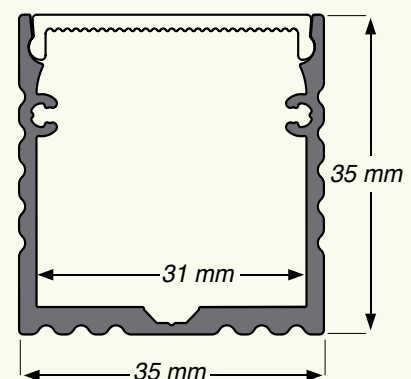

EIGENSCHAPPEN KOEPARI COLORPROFILE LED PROFIEL

De Koepari led profiel uit de Colorgetix Colorprofile serie is een degelijke led profiel met een hoogte van 35mm en een buitenbreedte van 35mm en een binnen breedte van 31mm. De Colorgetix Colorprofile led profielen zijn gemaakt van geanodiseerd aluminium, wat inhoudt dat de led profielen voorzien zijn van een speciale laag waardoor de led profielen van Colorgetix niet kunnen roesten. De Colorgetix Colorprofile Koepari is verkrijgbaar in verschillende lengtes en geschikt voor 30mm brede led strips.

TOEPASSINGEN COLORGETIX COLORPROFILE LED PROFIELEN

Led profielen worden ingezet voor uiteenlopende verlichtingsprojecten. De mogelijkheden zijn eindeloos. Een led profiel is een mooie toevoeging op de gewone verlichting en geeft een led strip net wat meer cachet. De toepassingen van Colorprofile led profielen variëren enorm. Van privé woningen, winkels, horeca of kantoren. Monteer een led profiel aan de zijkant van een spiegel, aan meubelen of gebruik het om uw keuken te verlichten door een Colorgetix Colorprofile led profiel boven uw aanrecht te plaatsen. Ook uw trap kan met een led strip en een led profiel worden verlicht. Een led profiel neemt niet veel ruimte in beslag en is multifunctioneel inzetbaar.